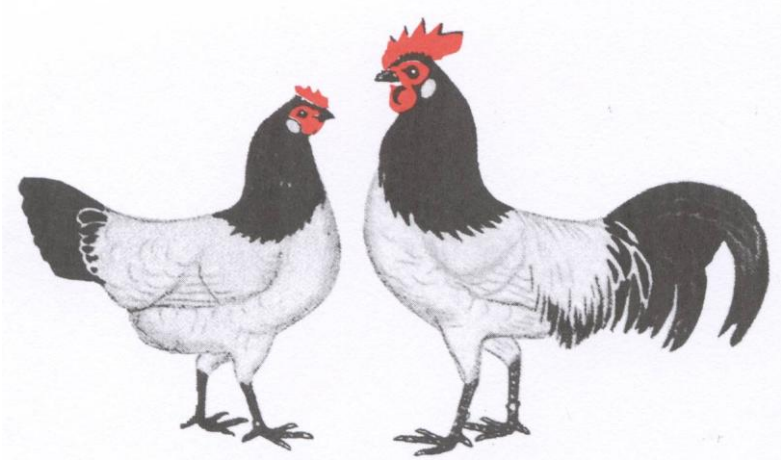

Sonderverein

DER ZÜCHTER

DER LAKENFELDER

UND ZWERG - LAKENFELDER

INFORMATIONEN 2015 / 2016